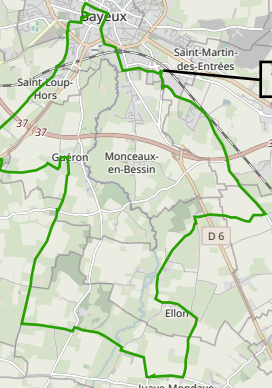

# Omaha

# Juno

**Locvélo**

# Locvélo

 **Abbaye Juaye - 30km / 19miles (2h30).....** ★☆☆☆